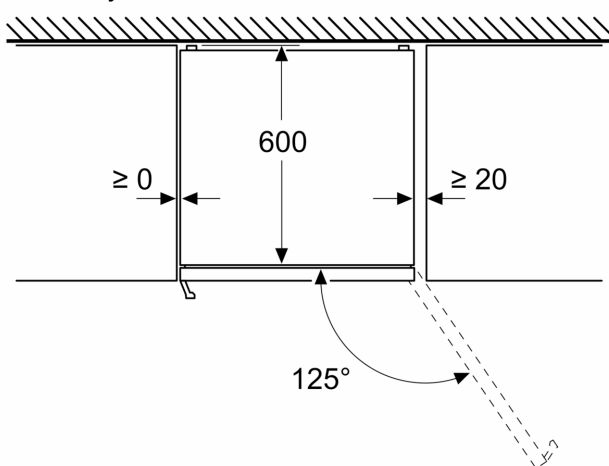

#### Rozměry

- rozměry spotřebiče (V x Š x H) : 203.0 cm x 60.0 cm x 66.5 cm

#### Instalace

iQ500, Volně stojící chladnička s  
mrazákem dole, 203 x 60 cm,  
Nerez – easyclean  
KG39NAIAT

Rozměrové výkresy

Rozměry v mm

Rozměry v mm

Rozměry v mm

Rozměry v mm