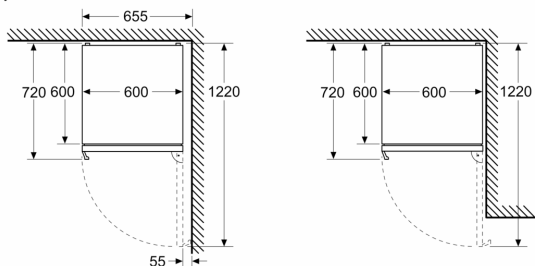

iQ500, Volně stojící chladnička s
mrazákem dole, 203 x 60 cm,
Nerez – easyclean
KG39NAIAT

Rozměrové výkresy

Rozměry v mm