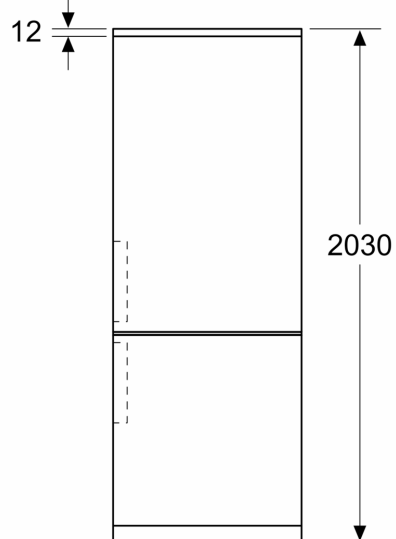

#### Rozměry

- rozměry spotřebiče (V x Š x H) : 203.0 cm x 60.0 cm x 66.5 cm

#### Instalace

iQ500, Volně stojící chladnička s  
mrazákem dole, 203 x 60 cm,  
Nerez – easyclean  
KG39NAIAT

Rozměrové výkresy

Rozměry v mm

Rozměry v mm

Rozměry v mm

Rozměry v mm